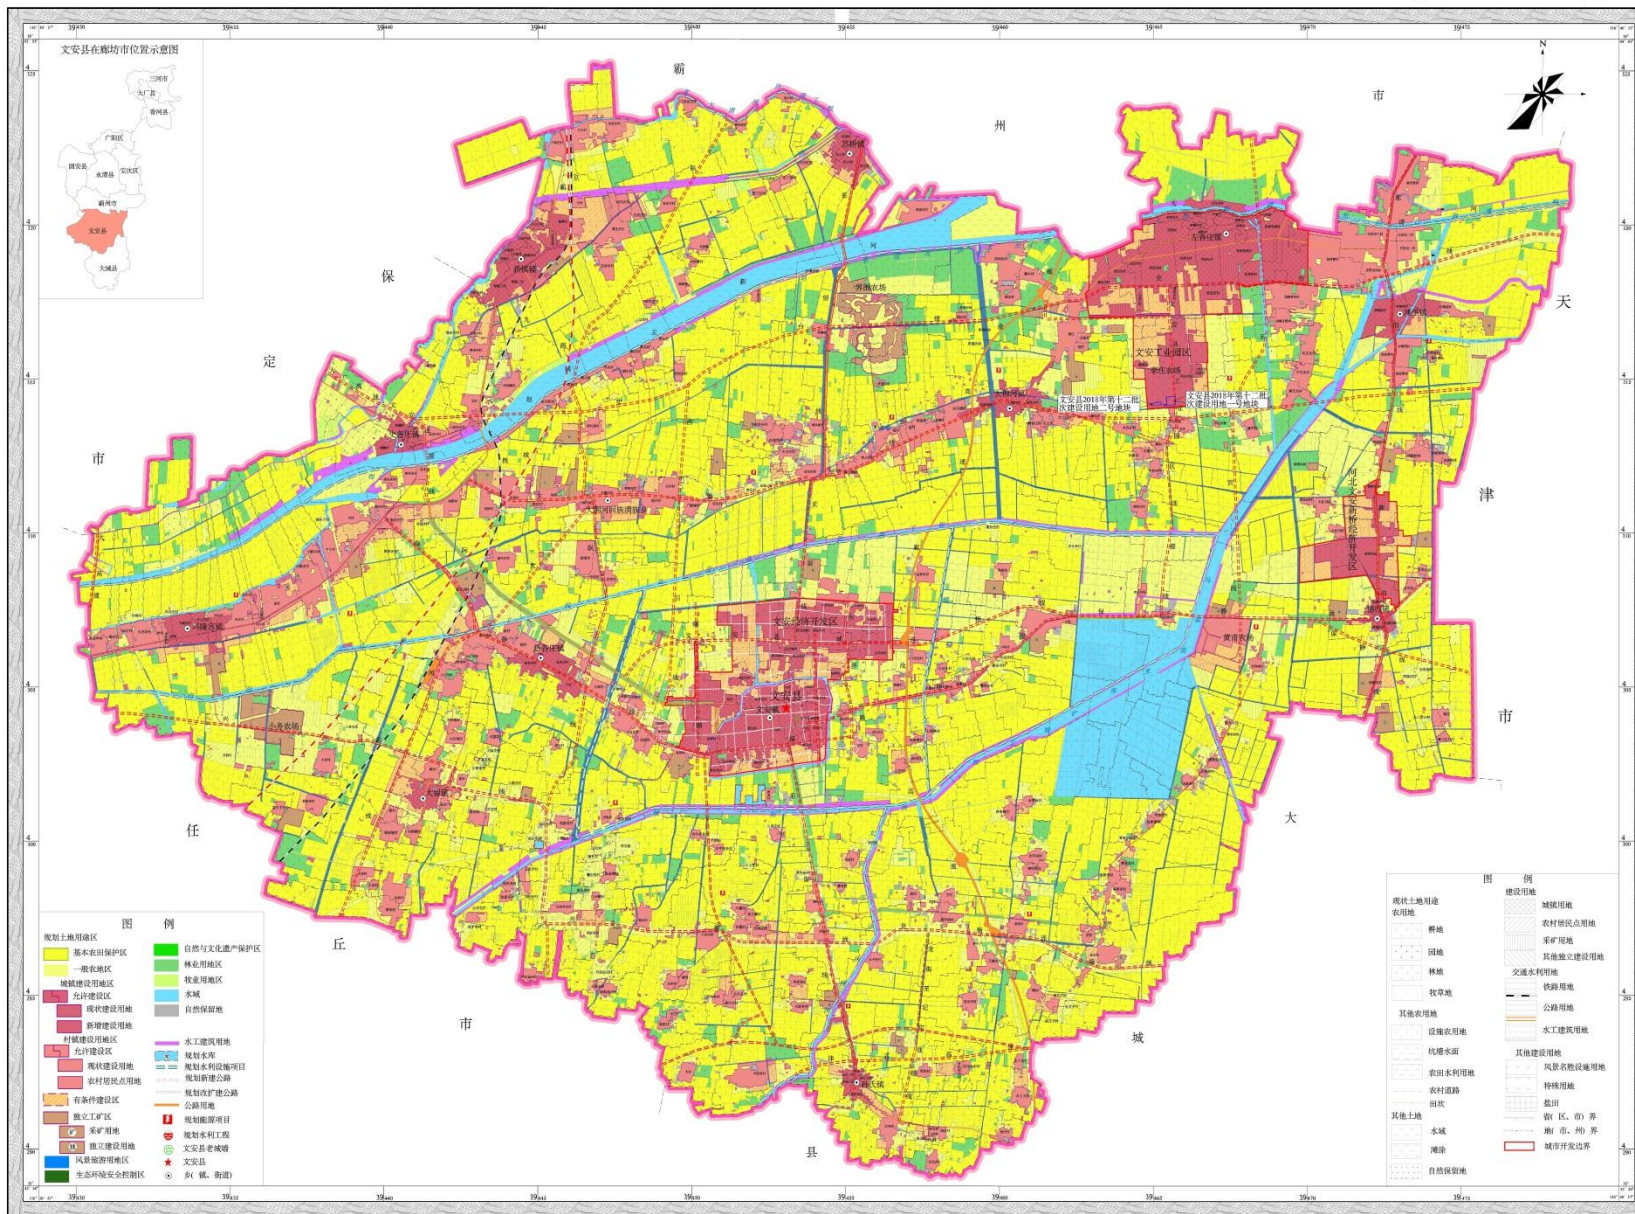

文安县土地利用总体规划图

文安县2018年第十二批次建设用地

(2010-2020年)

文安县人民政府 编制
二〇一七年十一月

1: 50000

文安县国土资源局 制图
北京宏源地博土地科学技术有限公司